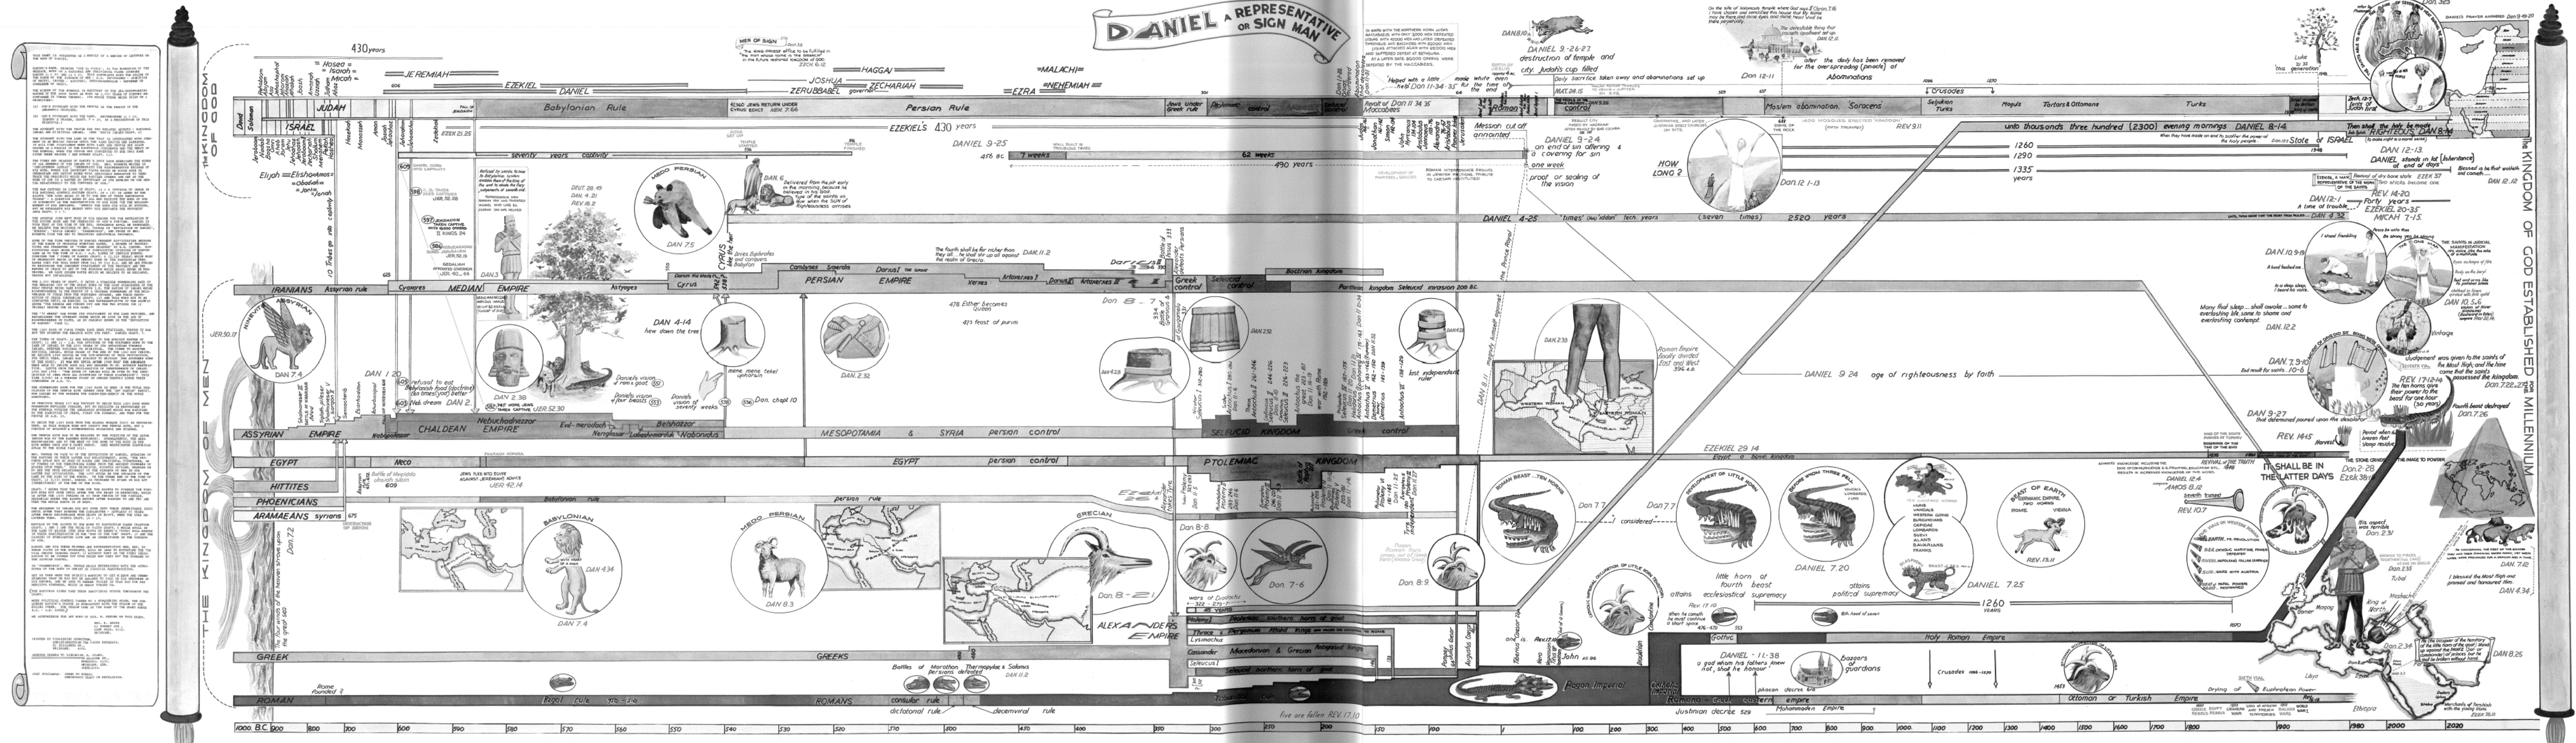

DANIEL A REPRESENTATIVE OR SIGN MAN

THE KINGDOM OF GOD ESTABLISHED FOR THE MILLENNIUM

1000 B.C. 900 800 700 600 500 400 300 200 100 0 100 200 300 400 500 600 700 800 900 1000 1100 1200 1300 1400 1500 1600 1700 1800 1900 1980 2000 2020

THE KINGDOM OF GOD ESTABLISHED FOR THE MILLENNIUM

1000 B.C. 900 800 700 600 500 400 300 200 100 0 100 200 300 400 500 600 700 800 900 1000 1100 1200 1300 1400 1500 1600 1700 1800 1900 1980 2000 2020